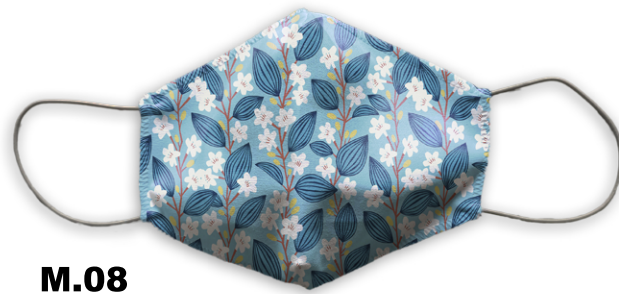

# stagetech <sup>sti</sup> mascherine

*always new always different*

**M.bianco**

**M.nero**

**M.01**

**M.02**

**M.03**

**M.04**

**M.05**

**M.06**

**M.07**

**M.08**

**M.09**

**M.10**

**M.11**

**M.12**